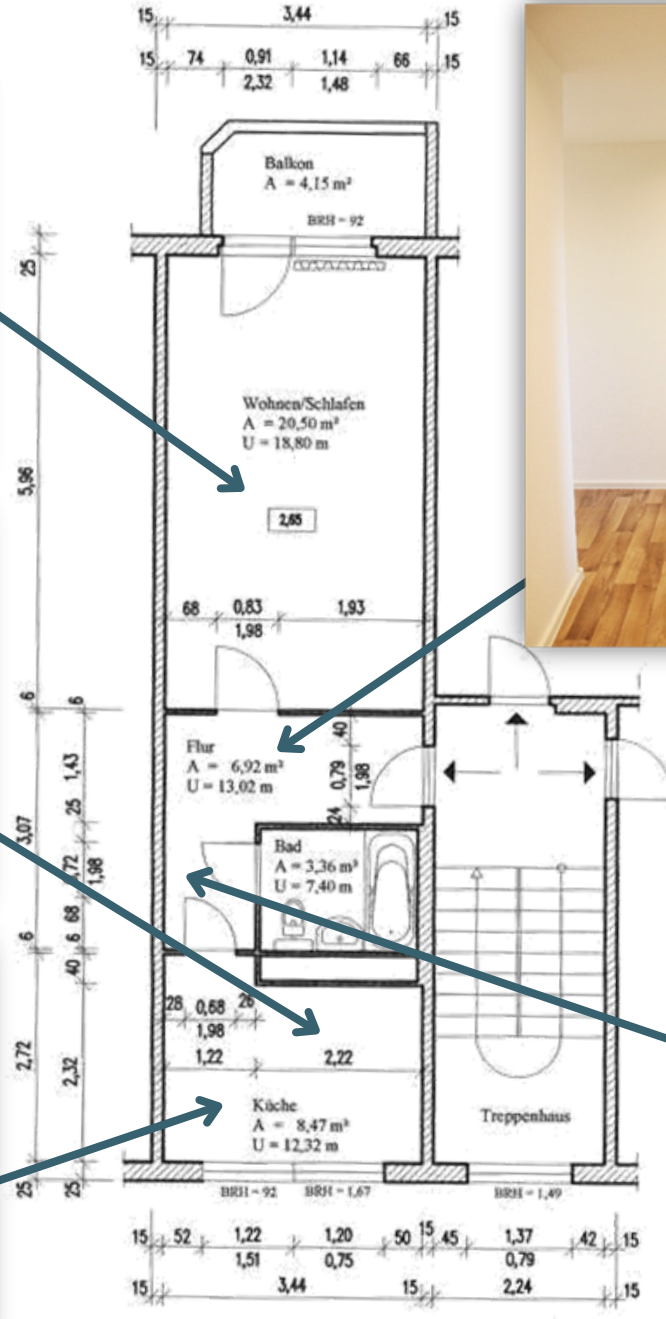

Grundriss 1 1,5-Raum-Wohnung (ca. 35 m²)

WOHNUNGSBAU
GENOSSENSCHAFT
REICHENBACH

Wohnraum -> A = 32,44 m²
Balkon -> A = 4,16 m²

WOHNUNGSBAU
GENOSSENSCHAFT
REICHENBACH

Grundriss 2 1-Raum-Wohnung (ca. 42 m²)

Wohnraum -> A= 39,25m²

Balkon -> A= 4,16m²

Grundriss 3 2-Raum-Wohnung (ca. 42 m²)

WOHNUNGSBAU
GENOSSENSCHAFT
REICHENBACH

Wohnraum -> **A = 38,76m²**
Balkon -> **A = 3,26m²**

WOHNUNGSBAU
GENOSSENSCHAFT
REICHENBACH

Beispielbilder Einbauküchen (Neubaugebiet)

WOHNUNGSBAU
GENOSSENSCHAFT
REICHENBACH

Beispielbilder Bäder mit Dusche oder Wanne (Neubaugebiet)